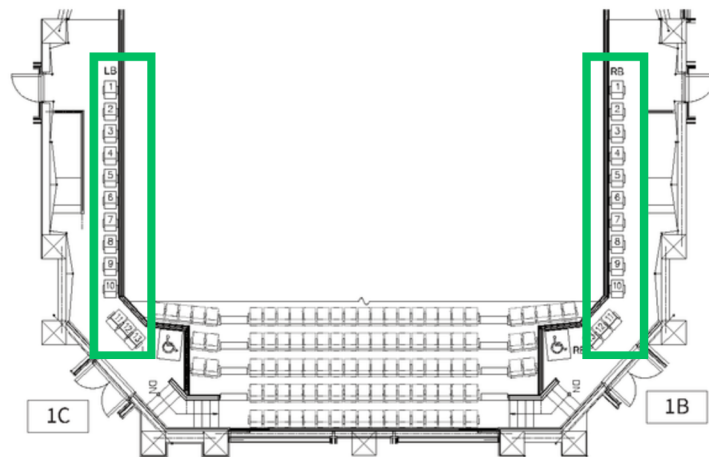

# SHIVERバレエコンサート2026 [福岡公演]

中ホール Sub-Hall

【ステージ】

1階席  
客席入口:1A、1D  
1F Seating: Entrance

  S席

  A席

  B席

1階バルコニー席  
客席入口:1B、1C  
1F Seating: Entrance

2階席  
客席入口:2A、2B、2C、2D  
2F Seating: Entrance