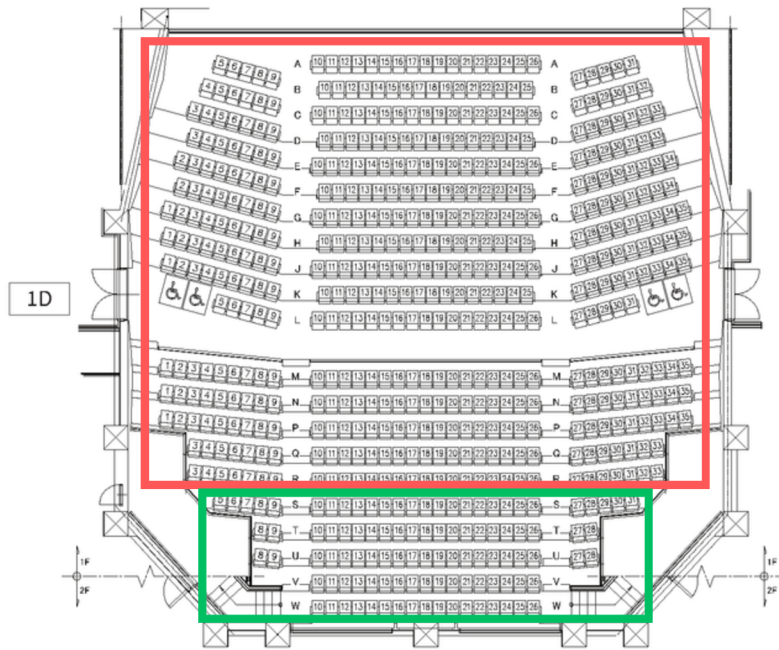

# SHIVERバレエコンサート2026 [福岡公演]

中ホール Sub-Hall

【ステージ】

1階席  
客席入口:1A、1D  
1F Seating: Entrance

  S席

  A席

  B席

1階バルコニー席  
客席入口:1B、1C  
1F Seating: Entrance

2階席  
客席入口:2A、2B、2C、2D  
2F Seating: Entrance