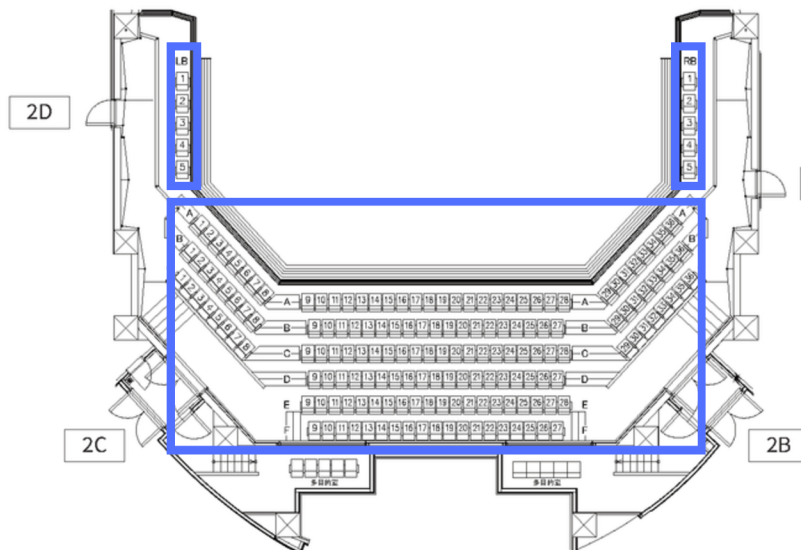

# SHIVERバレエコンサート2026 [福岡公演]

中ホール Sub-Hall

【ステージ】

1階席  
客席入口:1A、1D  
1F Seating: Entrance

  S席

  A席

  B席

1階バルコニー席  
客席入口:1B、1C  
1F Seating: Entrance

2階席  
客席入口:2A、2B、2C、2D  
2F Seating: Entrance